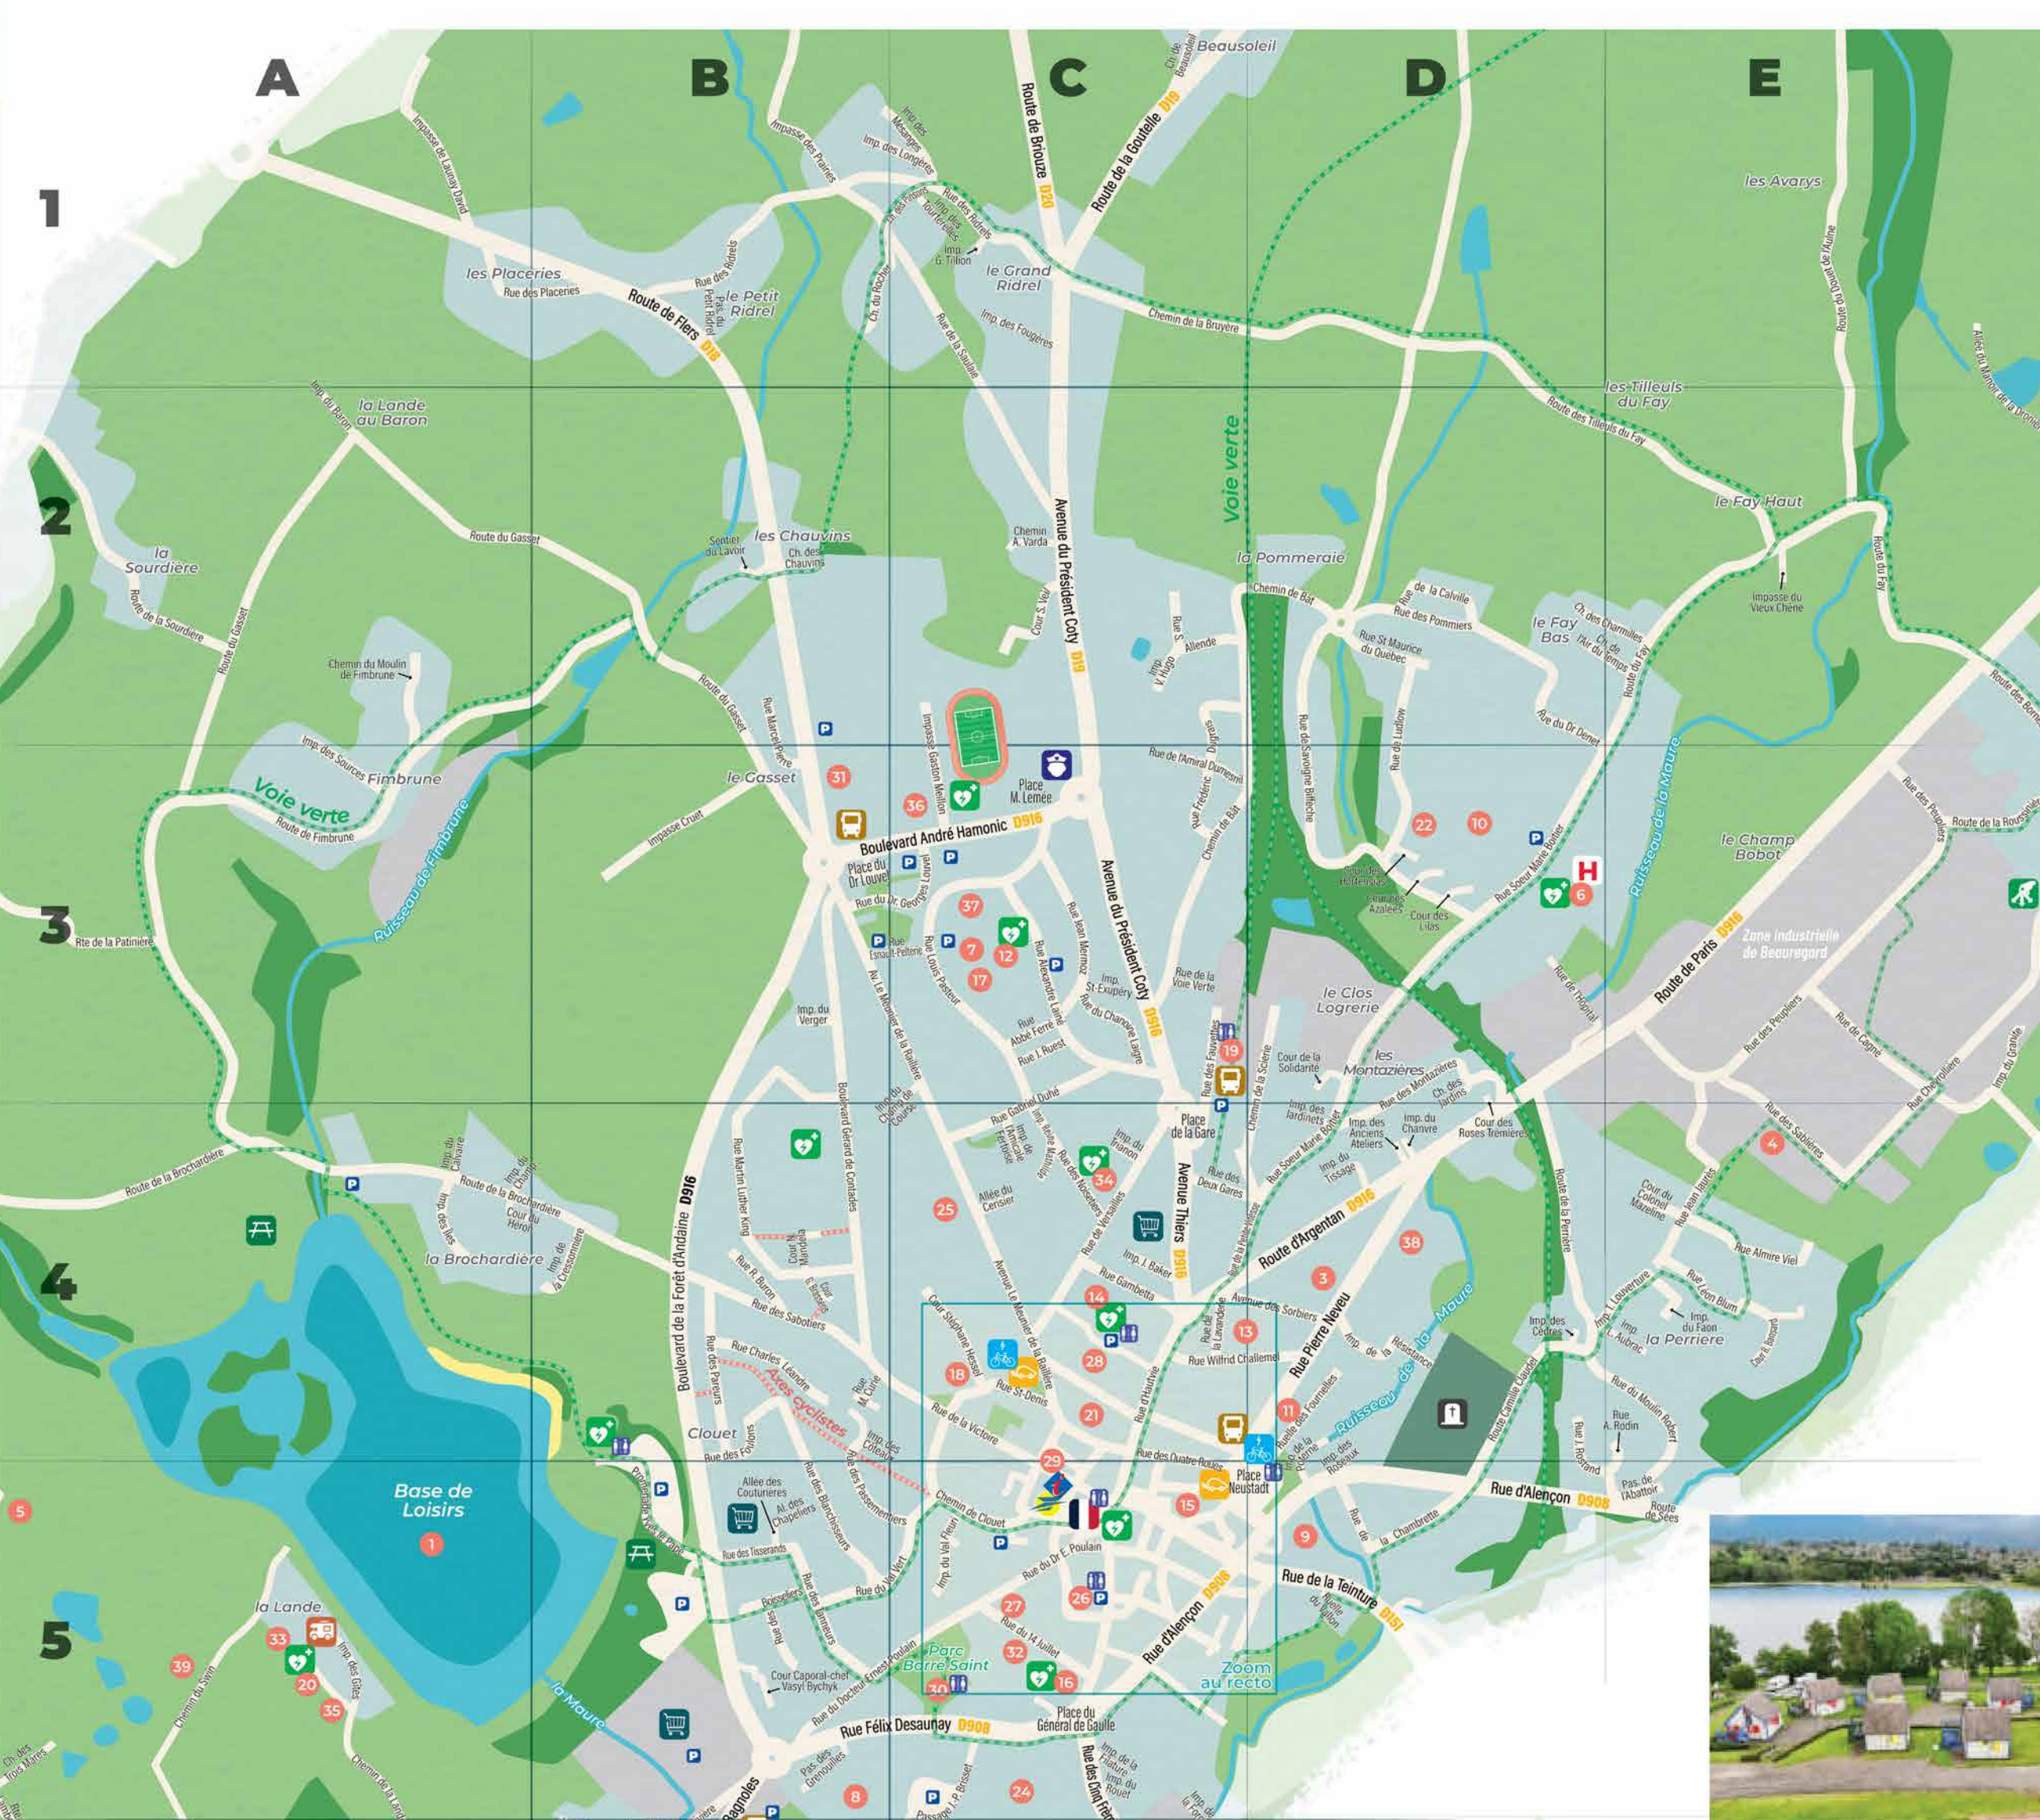

Liste des Édifices publics

1	2	3	4	5	6	7	8
Base de Loisirs (Plage, Bar de la Plage, skatepark, terrain de beach, pédalos, kayaks, mini-golf, rosaliae...)	Centre Aquatique	Centre de techniciens Agricoles (C2A/PT2A)	Centre de tri Postal	Centre Équestre La Pélerose	Centre Hospitalier	Centre Socioculturel Thérèse Letinturier	Collège Jacques Bré
Collège Notre Dame	E.R.E.A./E.A. Pierre Mendès-France	École maternelle Charles Perrault	Écoles maternelle et élémentaire	Jacques Prévert	École Sainte-Marie	École élémentaire Paul Souray	Église Notre-Dame et Chapelle Romane
Espace Forme et Santé	Foyer des jeunes travailleurs	France Travail	Gare routière	Gites	Le Grand Turc (cimetière, médiathèque et salle d'exposition Jacques Rousseau)	Gymnase Henri Brocard	Gymnase du Lycée des Andaines
Lycée des Andaines	Lycée Flora Tristan	Maison Bobot	Maison de la Petite Enfance	Maison des Services Publics (M)	Musée du Jouet	Parc Barré Saint (Lorsin public)	Plateau multisports
Pôle de santé	Salle des 3 îles	Salle des arts mariaux Mélanie Lemée	Salle des Gites	Salle Guy Rossolain	Services Sociaux	Services techniques	Stade Gaston Heillon
Stade Gaston Heillon	Déchetterie	Défilatoire	MS / M / BA / CA / CS / DS	Sendarmerie	Hôtel de Ville	Office de Tourisme	Piste (M)
Toilettes publiques	Recharge voitures électriques	Recharge vélos électriques	Supermarchés				