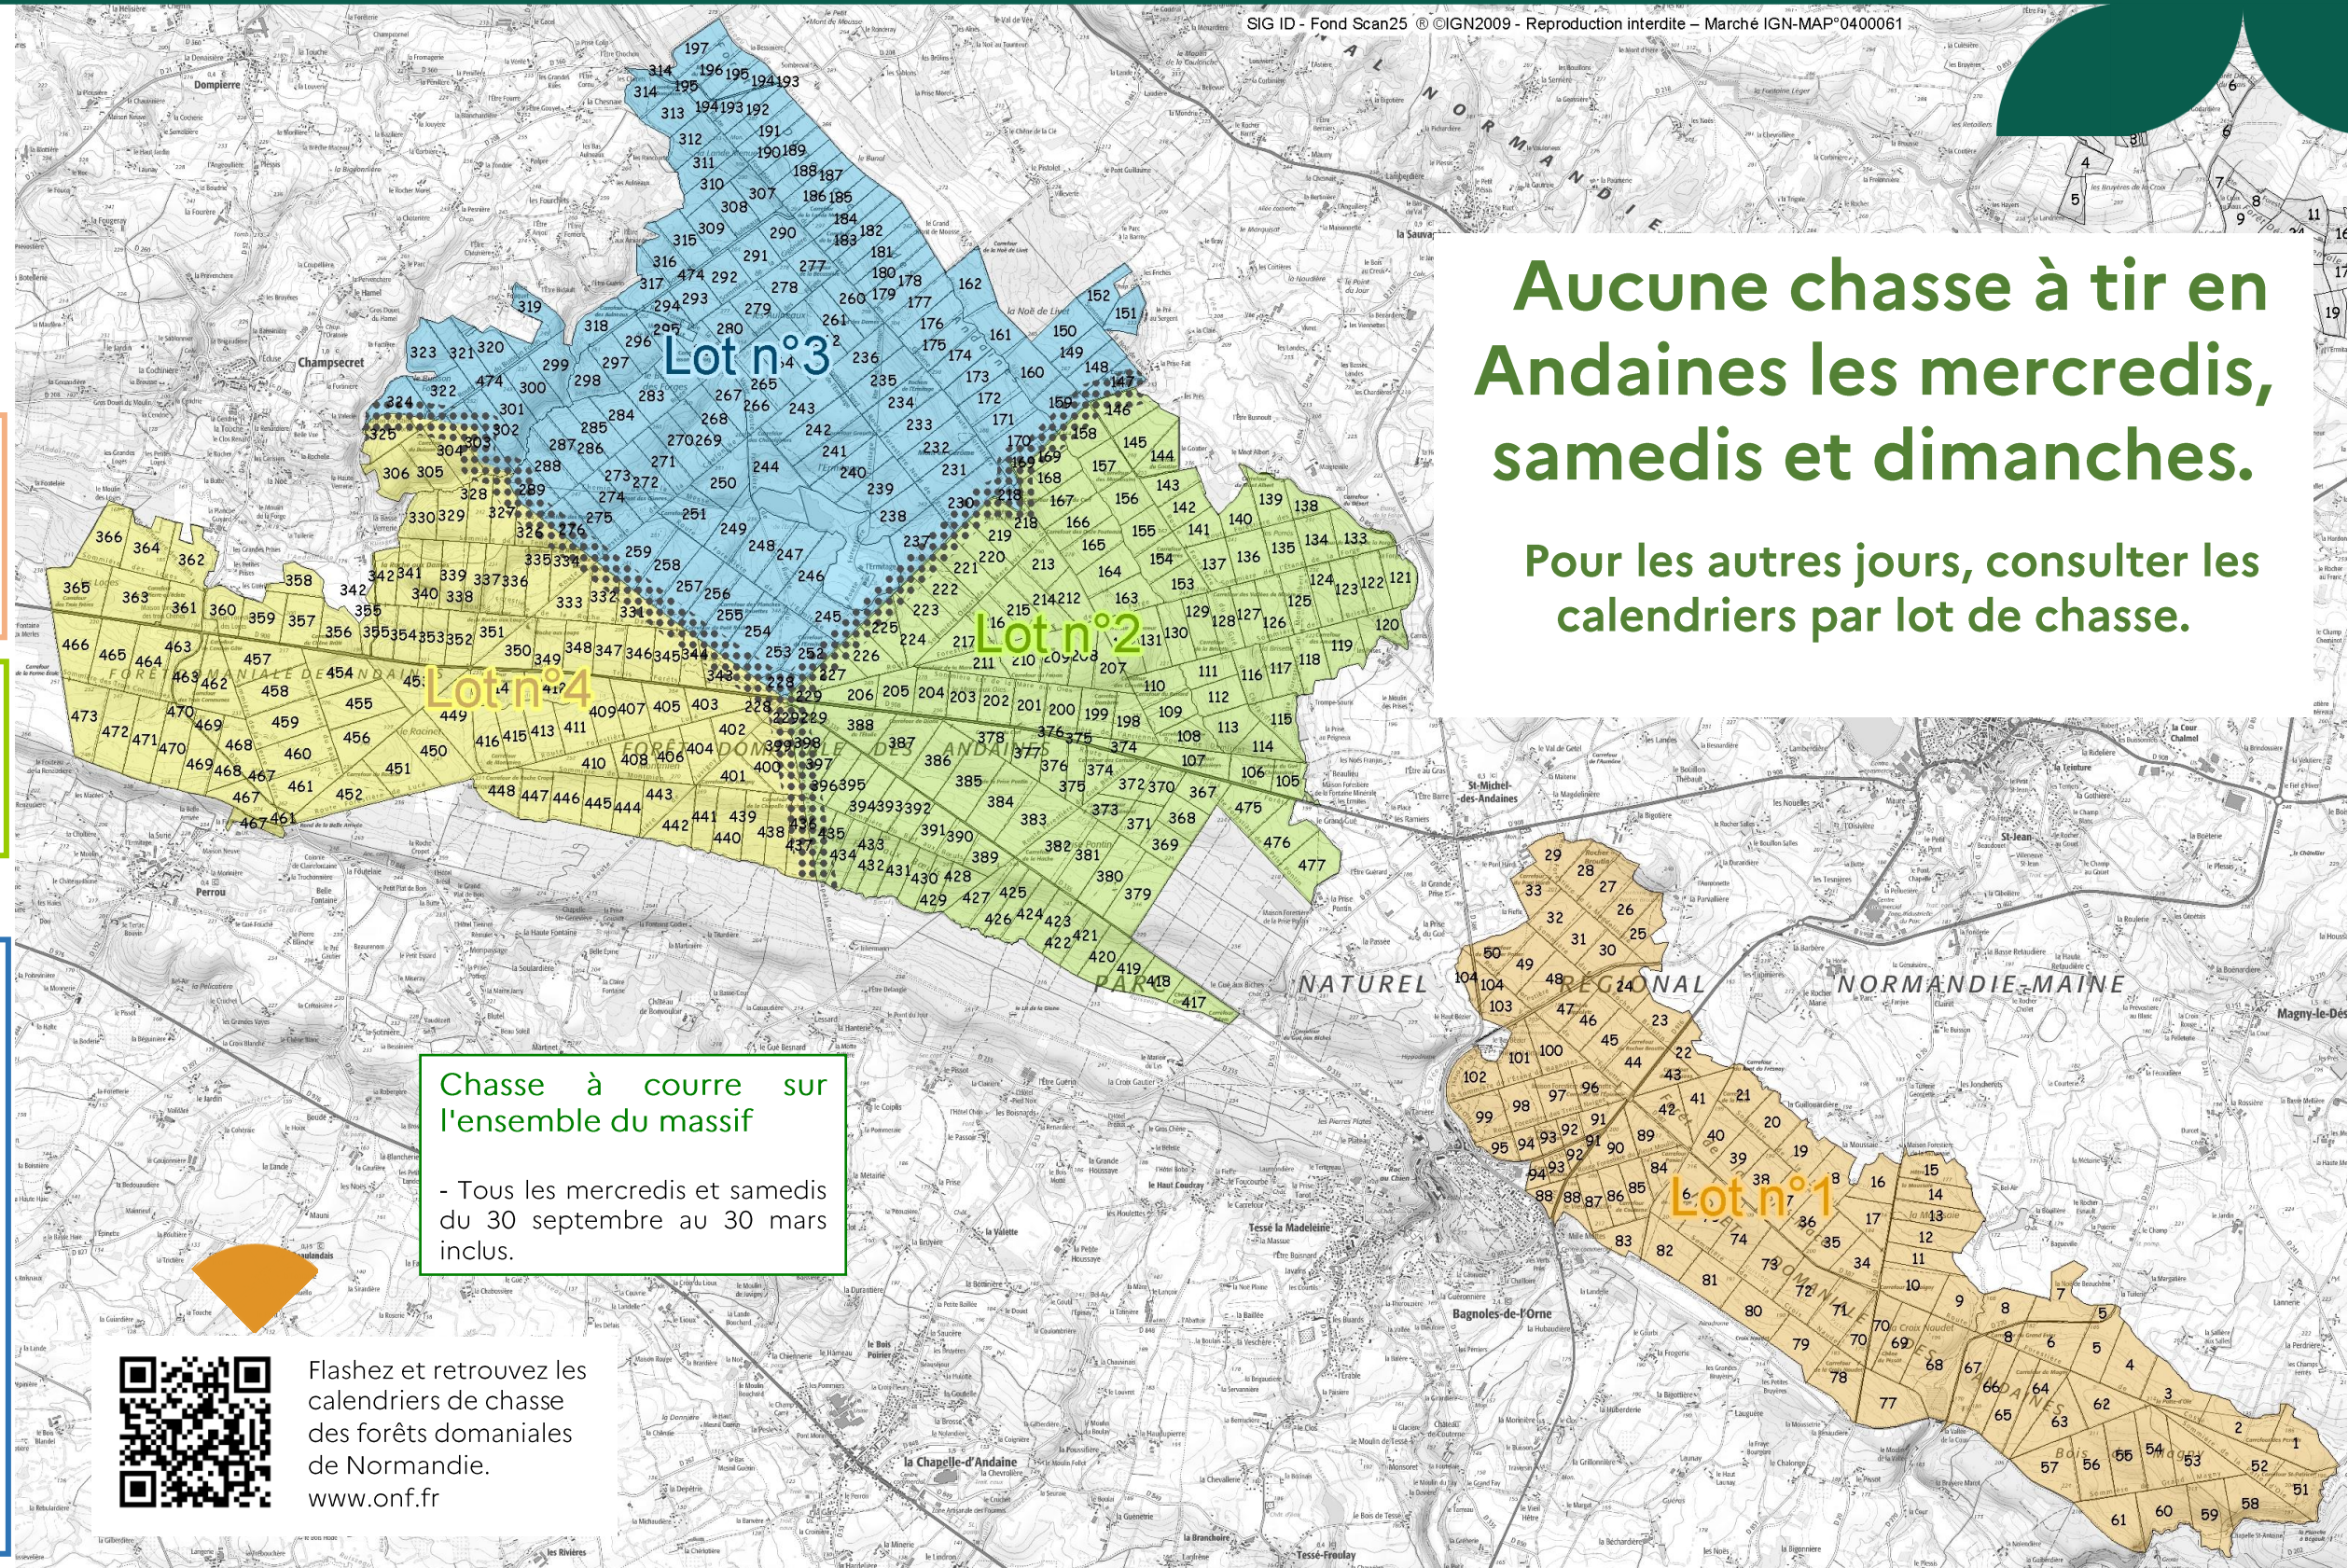

CALENDRIER DE CHASSE - Saison 2023-2024

FORET DOMANIALE DES ANDAINES

(susceptible de modifications)

! Lorsqu'un lot est chassé, cela couvre également sa périphérie en points.

Lot n°1

. Tous les lundis du 2 octobre au 26 février inclus sauf 25/12 et 01/01.

+ vendredi 29 décembre
+ vendredi 5 janvier

Lots n°2 et Lots n°4

. Tous les mardis et vendredis du 26 septembre au 27 février inclus.

Lot n°3

Novembre
Lundis 6, 13, **20** et 27
Jeudis 2, 16, **23** et 30

Décembre
Lundis 4, 11 et **18**
Jeudis 14, **21** et 28

Janvier
Lundis 8, 22 et 29
Jeudis 4, 18 et 25

Février
Lundis 5, 12 et 19
Jeudis 1, 15 et 29

Les dates en vert correspondent à des journées de chasse petit gibier sans battue

Aucune chasse à tir en Andaines les mercredis, samedis et dimanches.

Pour les autres jours, consulter les calendriers par lot de chasse.

Flashez et retrouvez les calendriers de chasse des forêts domaniales de Normandie.
www.onf.fr