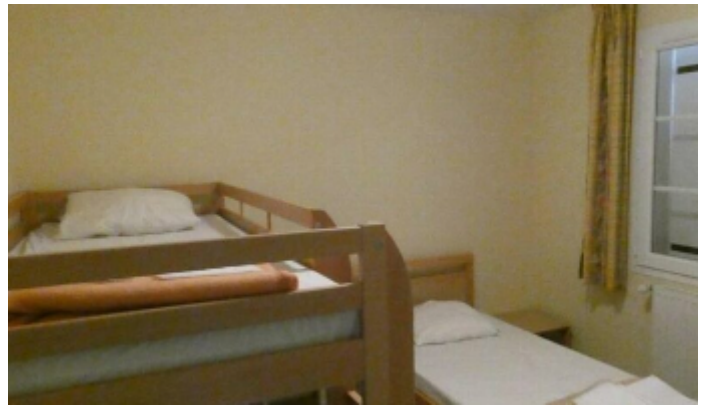

MONTAGNES
DE
NORMANDIE