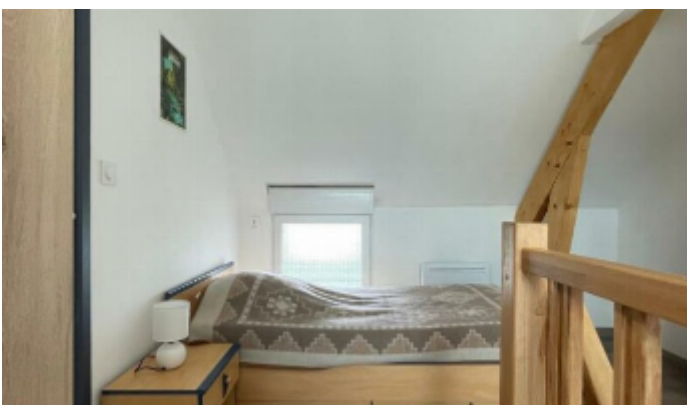

MONTAGNES
DE
NORMANDIE