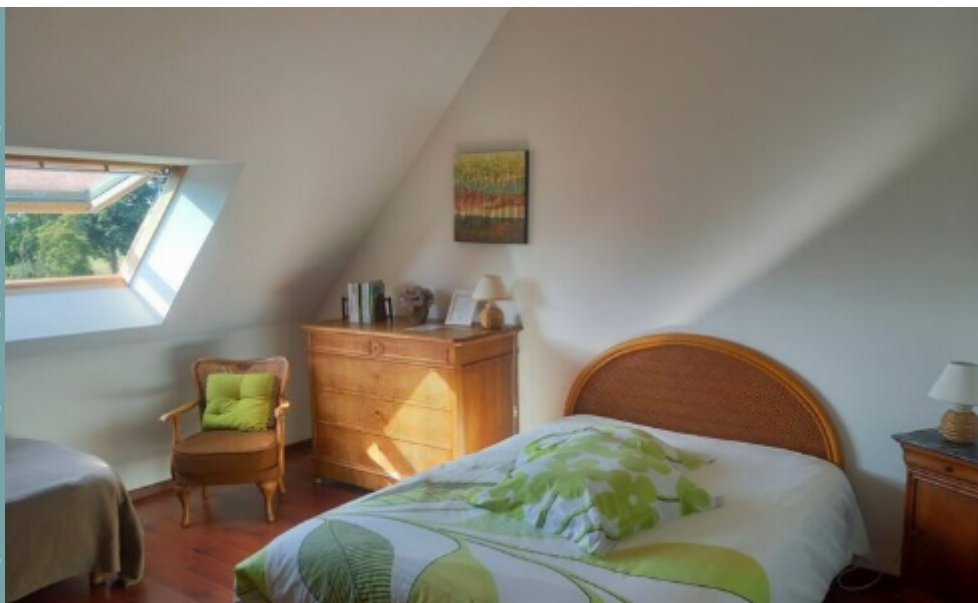

# Chambre d'hôtes 1 rue de l'Etre

1 rue de l'Etre, 61790 SAINT-PIERRE-DU-REGARD

06 83 66 96 87

bernard.buffard@laposte.net

Virements

Détail des tarifs :

Nuitée : 65,00€ à 110,00€

- Equipement bébé

## Présentation

Venez vous détendre et vous ressourcer au calme, dans l'une de nos chambres d'hôtes. Vous serez accueillis par Marie-Paule et Bernard dans un cadre bucolique. La maison est située en pleine campagne, loin de l'agitation, au coeur de la Suisse Normande.

Dans la maison des propriétaires, au 1er étage : 1 chambre (1 lit 2 personnes), salle d'eau/wc. Au 2ème étage : 1 chambre (1 lit 2 personnes, 1 lit 1 personne), salle d'eau/wc. 1 chambre (2 lits 2 personnes 160 cm x 200 cm), salle d'eau/wc. Jardin arboré de 5000 m<sup>2</sup>. Bien placées pour la vélo Francette et le GR Suisse Normande.