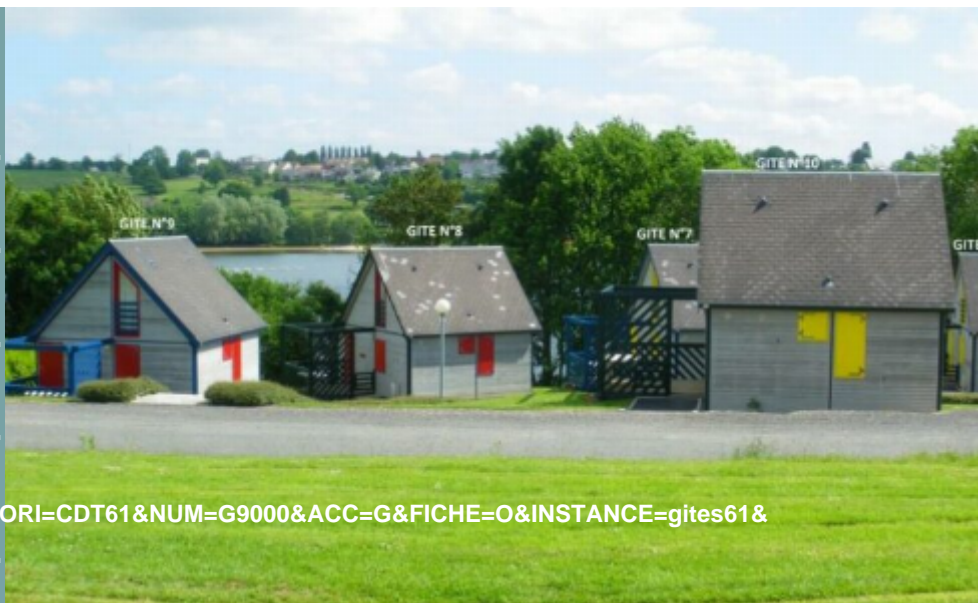

# Gîte Chalet N°10 du chemin de la Lande

"Chemin de la Lande", LA  
FERTE MACE, 61600 LA FERTE  
MACE

02 33 28 07 00

resa@orne.fr

Chèques Vacances

<https://www.gites-de-france-orne.com/cgi.php?&OPE=CDT61&ORI=CDT61&NUM=G9000&ACC=G&FICHE=O&INSTANCE=gites61&>

## Présentation

A proximité d'un plan d'eau de 28 hectares. Des équipements sportifs et des activités sont à votre disposition : cheminement piétonnier, baignade surveillée en juillet et août, planche à voile, pédalos, bateaux électriques, swin-golf, pêche...

Dans un complexe touristique de 65 hectares. Gîte N°10 indépendant à ossature bois. Rez de chaussée : séjour avec coin cuisine (four, micro-ondes), coin salon (clic-clac 2 personnes), 1 chambre (1 lit de 2 personnes), salle d'eau. WC indépendant. Étage : Mezzanine (3 lits 1 personne). Terrain et plan d'eau non clos. Chauffage électrique.