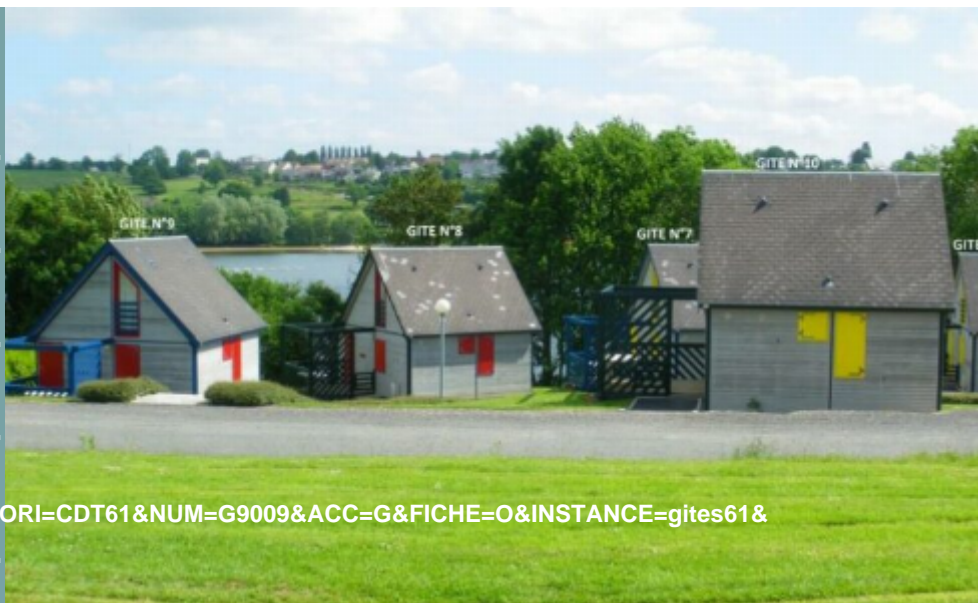

Gîte Chalet N°9 du chemin de la Lande

"Chemin de la Lande", LA
FERTE MACE, 61600 LA FERTE
MACE

02 33 28 07 00

resa@orne.fr

Chèques Vacances

<https://www.gites-de-france-orne.com/cgi.php?&OPE=CDT61&ORI=CDT61&NUM=G9009&ACC=G&FICHE=O&INSTANCE=gites61&>

Présentation

A proximité d'un plan d'eau de 28 hectares. Des équipements sportifs et des activités sont à votre disposition : cheminement piétonnier, baignade surveillée en juillet et août, planche à voile, pédalos, bateaux électriques, swin-golf, pêche...

Dans un complexe touristique de 65 hectares. Gîte N°9 indépendant à ossature bois. Rez-de-chaussée : Séjour avec coin cuisine (four, micro-ondes) , coin salon (clic clac 2 personnes), 1 chambre (1 lit de 2 personnes), salle d'eau. WC indépendant. Étage : Mezzanine (2 lits 1 personne). Terrain et plan d'eau non clos. Chauffage électrique.