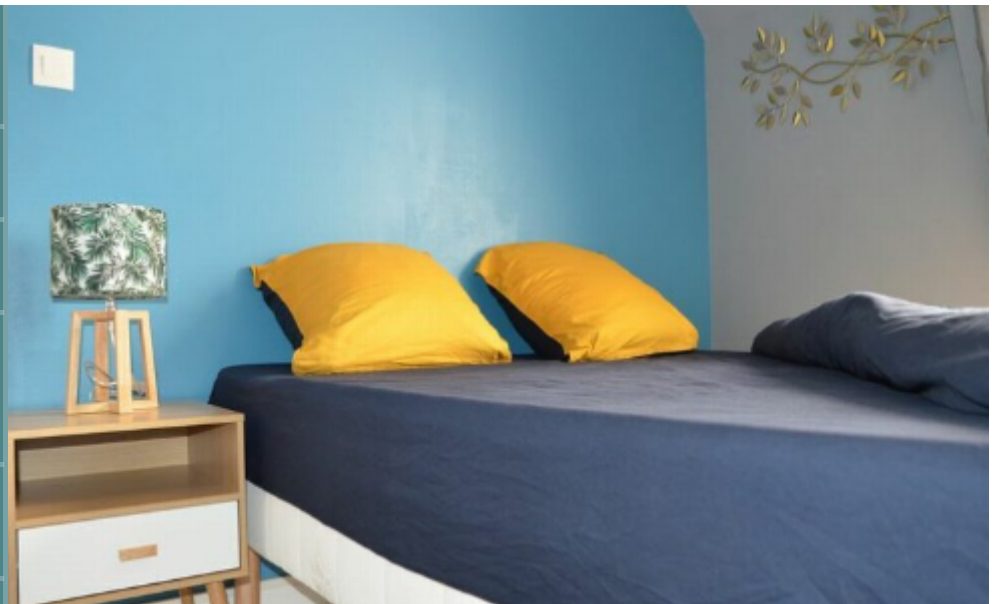

Chez Euloge

46 Rue aux Cordiers, 61600 LA
FERTE MACE

07 68 36 25 02

contact@sejourne.com

Détail des tarifs :

Nuitée (meublé) : 70,00€

- Equipement bébé

Présentation

Situé à l'entrée du centre-ville et à 10min à pied de la base de loisir et son plan d'eau de 70 hectares Ferté Plage, ce charmant T2 au 2ème étage vous attend pour un agréable séjour au coeur de la Ferté-Macé. L'appartement est totalement équipé : Wifi, Téléviseur 4K 43', salles de bain avec baignoire, lave-linge / sèche-linge et W.C séparés. Cuisine équipée : Plaque de cuisson avec hotte, réfrigérateur / congélateur, bouilloire, machine à café, grille-pain, four électrique, four à micro-ondes. Chambre avec lit double, dressing et bureau amovible. Canapé convertible 2 places. Un berceau peut être mise à disposition sur demande. Le hall d'entrée de l'immeuble est équipé d'un dispositif de vidéosurveillance.

MONTAGNES
DE NORMANDIE